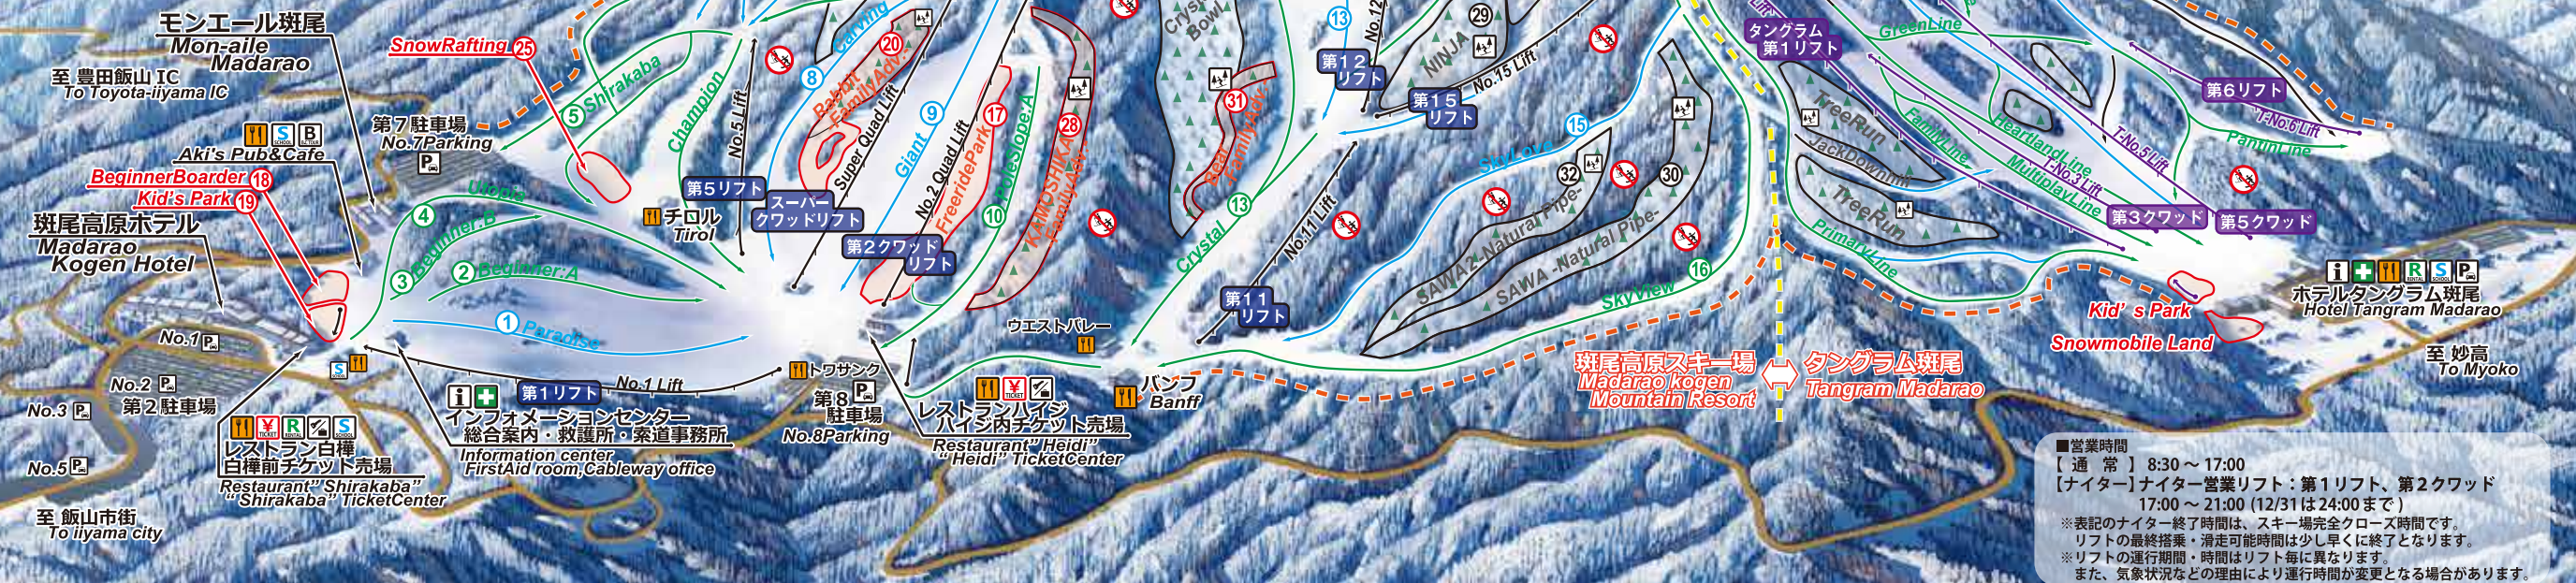

# Madarao MOUNTAIN RESORT Mt.MADARAO Map&Guide

斑尾山 1,382m Mt.Madarao

初級コース・エリア Beginner Course&Area	管理区域境界線・立入禁止線 Ski Area Boundary	案内所 Information center	駐車場 Parking
中級コース・エリア Intermediate Course&Area	滑走禁止エリア Do not Enter	コインロッカー Locker room	レンタルショップ Rental shop
上級コース・エリア Advanced Course&Area	ツリーランエリア Tree-Run Area	チケット売場 Ticket counter	スキースクール Ski School
専用コース・エリア Limited Course&Area	リフト Lift	レストラン Restaurant	バックカントリーツアー Backcountry Tour Office
タングラム境界線 Area border (Madarao&Tangram)	救護室 First-aid room		

■営業時間  
【通常】8:30 ~ 17:00  
【ナイター】ナイター営業リフト：第1リフト、第2クワッド  
17:00 ~ 21:00 (12/31は24:00まで)  
※表記のナイター終了時間は、スキー場完全クローズ時間です。  
リフトの最終搭乗・滑走可能時間は少し早くに終了となります。  
※リフトの運行期間・時間はリフト毎に異なります。  
また、気象状況などの理由により運行時間が変更となる場合があります。

1. パラダイス Paradise	●中級 Intermediate	●圧雪 Groomed
2. 初心者A Beginner:A	●初級 Beginner	●圧雪 Groomed
3. 初心者B Beginner:B	●初級 Beginner	●圧雪 Groomed
4. ユートピア Utopia	●初級 Beginner	●圧雪 Groomed
5. 白樺コース Shirakaba	●初級 Beginner	●圧雪 Groomed
6. チャンピオン Champion	●初級 Beginner	■中級 Intermediate
7. ワールドカップ WorldCup	◆上級 Advanced	◆非圧雪 Ungroomed
8. カービング Carving	■中級 Intermediate	●圧雪 Groomed
9. ジャイアント Giant	■中級 Intermediate	●圧雪 Groomed
10. ポールバーンA PoleSlope:A	●初級 Beginner	●圧雪 Groomed
11. オーシャンビュー OceanView	■中級 Intermediate	●圧雪 Groomed
12. トラバース Traverse	●初級 Beginner	●圧雪 Groomed
13. クリスタル Crystal	●初級 Beginner	■中級 Intermediate

¥ チケット売場 [Ticket Sales]

レストラン白樺 高原ホテル横、第1リフト上部  
Restaurant Shirakaba Side of Madarao kogen hotel, Top of No.1 Lift.

レストランハイジ 第8駐車場そば、第1リフト下部  
Restaurant Heidi Near the No.8 Parking, Bottom of No.1 Lift.